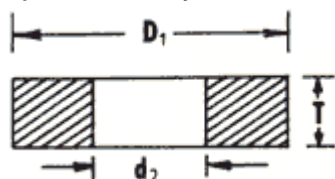

Řezy:

Ucpávkové kroužky

jeden kus nebo sada kroužků