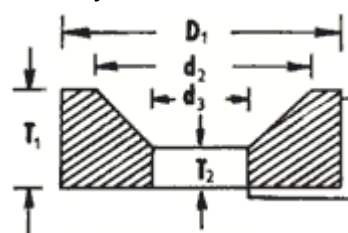

samotěsy

TEXIM s.r.o. Hradec Králové , fax : 495401464 , e-mail : texim@texim.eu